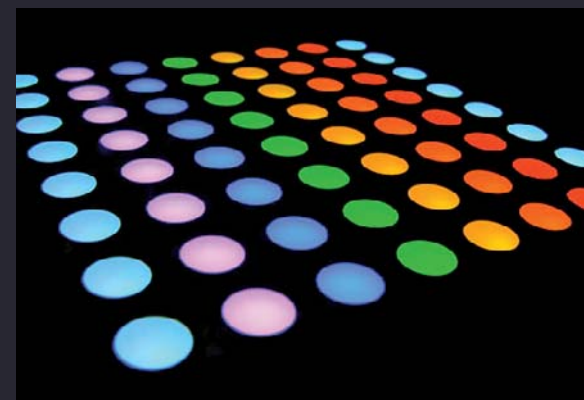

Full Video LED

RGB LED PANELEN

DATALITE LED Technology B.V.
Rozenbottelberg 4
3755 BR EEMNES

T +31 35 53 17547
F +31 35 53 16461
E info@datalite.nl
I www.datalite.nl

DATALITE
LED TECHNOLOGY